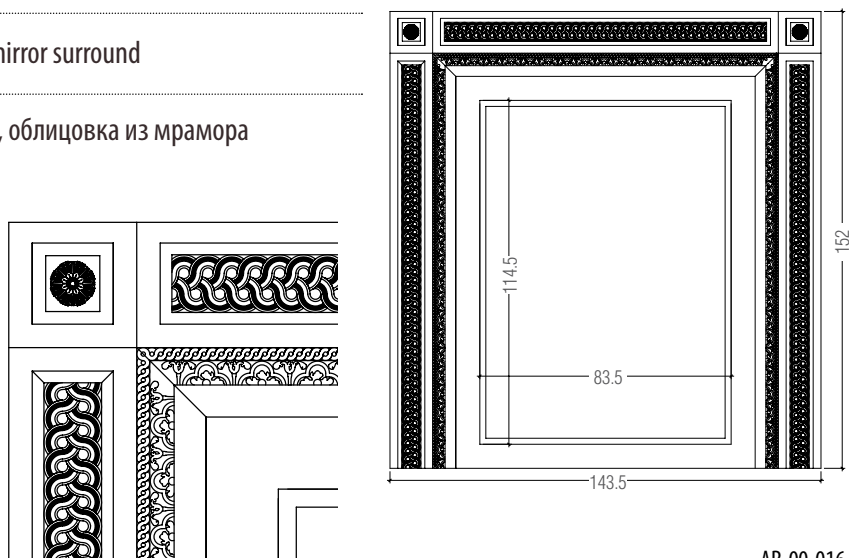

Book-match marble panel

Панно с симметричным подбором рисунка "macchia aperta", мрамор

15

AR-00-015

Specchiera in marmo

Marble mirror surround

Зеркало, облицовка из мрамора

16