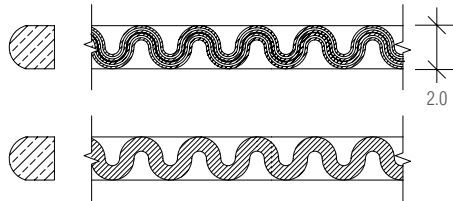

Tondino Ondulato 20 mm.

Waived Tondino 20 mm.

Багет 2го типа 20 мм