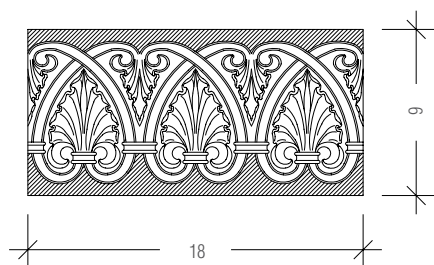

Palmette pilastro

Palms for pilaster

Пальмовая ветвь для пилястр