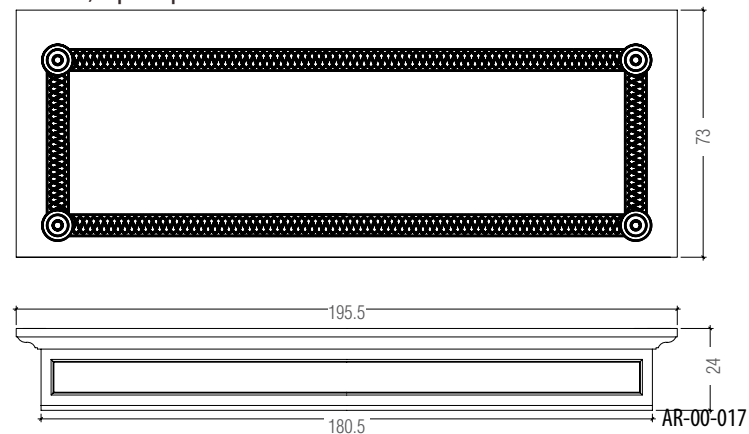

AR-00-017

Consolle in marmo per doppio lavandino

Marble Vanity for double sink

Столешница для 2х умывальников,
мрамор

18