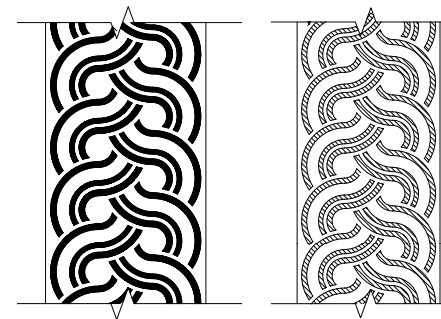

Tondino Intrecciato 20 mm.

Plaited Tondino 20 mm.

Витой багет 20мм

D7

AR-01-007-3 AR-01-007-5
AR-01-007-4 AR-01-007-6

Intreccio Doppio

Double Plait

Двойная косичка

D8

AR-01-008-1
AR-01-008-2

Nastro Torto retto

Straight twisted tape

Витая лента прямая

D9

AR-01-009

Nastro Torto curvo