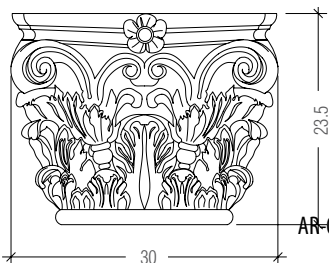

Tappeto marmoreo a intarsio

Inlay marble decoration

Мраморное панно

2

AR-00-002

Piedistallo della Lesena in marmo

Lesene's pedestal in marble

Постамент лопатки, мрамор

Capital in cold casted Bronze/Aluminum

капители, бронза/алюминий
 (холодная отливка)

Disponibile in: bronzo naturale, oro, placcato oro, smaltato • Available in: natural bronze, gold, gold plated, enameled. • Доступные варианты отделки: бронза, золото, позолота, эмаль