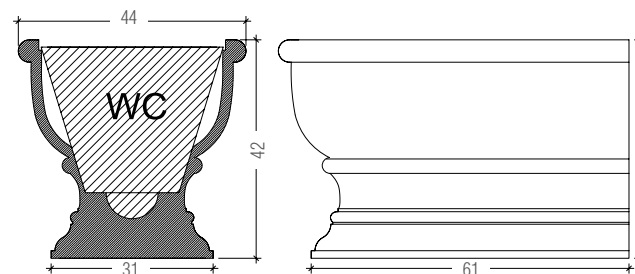

23

AR-00-023

Bidet in marmo

marble Bidet

Биде, мрамор