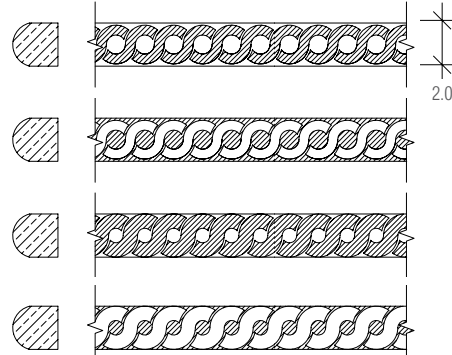

Tondino Intrecciato 20 mm.

Plaited Tondino 20 mm.

Витой багет 20мм

D7

AR-01-007-3 AR-01-007-5
AR-01-007-4 AR-01-007-6

Intreccio Doppio

Double Plait

Двойная косичка