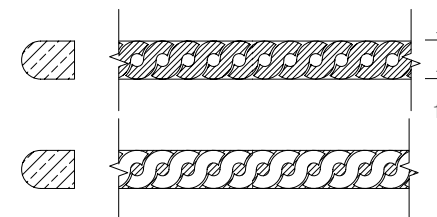

Tondino Intrecciato 15 mm.

Plaited Tondino 15 mm.

Витой багет 15мм