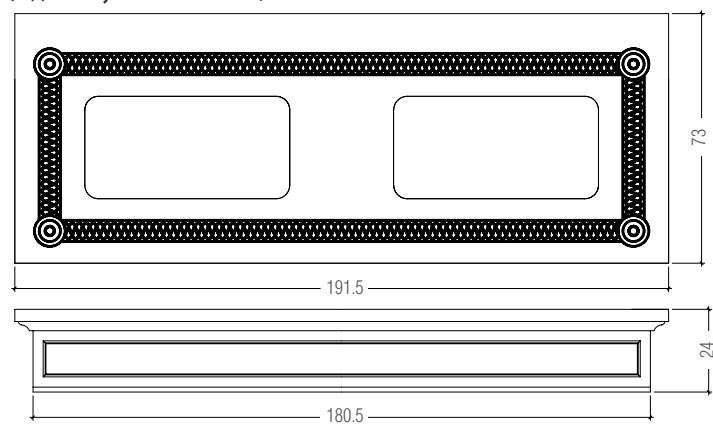

AR-00-018

Festone in marmo

Marble Festoon

Фестон, мрамор

19