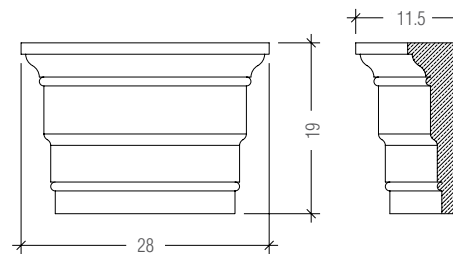

Elementi architettonici
Architectural elements
Архитектурные элементы

Tappeto marmoreo a intarsio

Inlay marble decoration

Мраморное панно

2

AR-00-002

Piedistallo della Lesena in marmo

Lesene's pedestal in marble

Постамент лопатки, мрамор

3

AR-00-003

Lesena in marmo

Marble Lesene

Лопатка, мрамор

4

AR-00-004

Capitello in Bronzo/Alluminio colato a freddo

Capital in cold casted Bronze/Aluminum

капители, бронза/алюминий
(холодная отливка)

Disponibile in: bronzo naturale, oro, placcato oro, smaltato • Available in: natural bronze, gold, gold plated, enameled. • Доступные варианты отделки: бронза, золото, позолота, эмаль

5

AR-00-005

Sovracapitello in resina

Over-capital in resin

Карниз, смола

6

AR-00-006

Architrave in resina

Architrave in resin

Архитрав, смола

7

AR-00-007

Stipite in marmo

Marble Jamb

Облицовка проёма, мрамор

8

AR-00-008