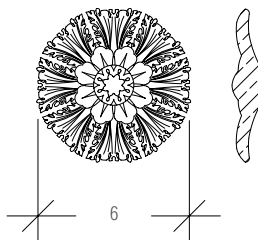

Bassorilievo decorativo in marmo

Marble bas-relief decoration

Барельеф, мрамор

20

AR-00-020

Bassorilievo decorativo in marmo

Marble bas-relief decoration

Барельеф, мрамор

21

AR-00-021

Rosetta in bronzo colato a freddo

Rosette in cold casted bronze

Розетка, бронза (холодная отливка)

Disponibile in: bronzo naturale, oro, placcato oro, smaltato • Available in: natural bronze, gold, gold plated, enameled. • Доступные варианты отделки: бронза, золото, позолота, эмаль